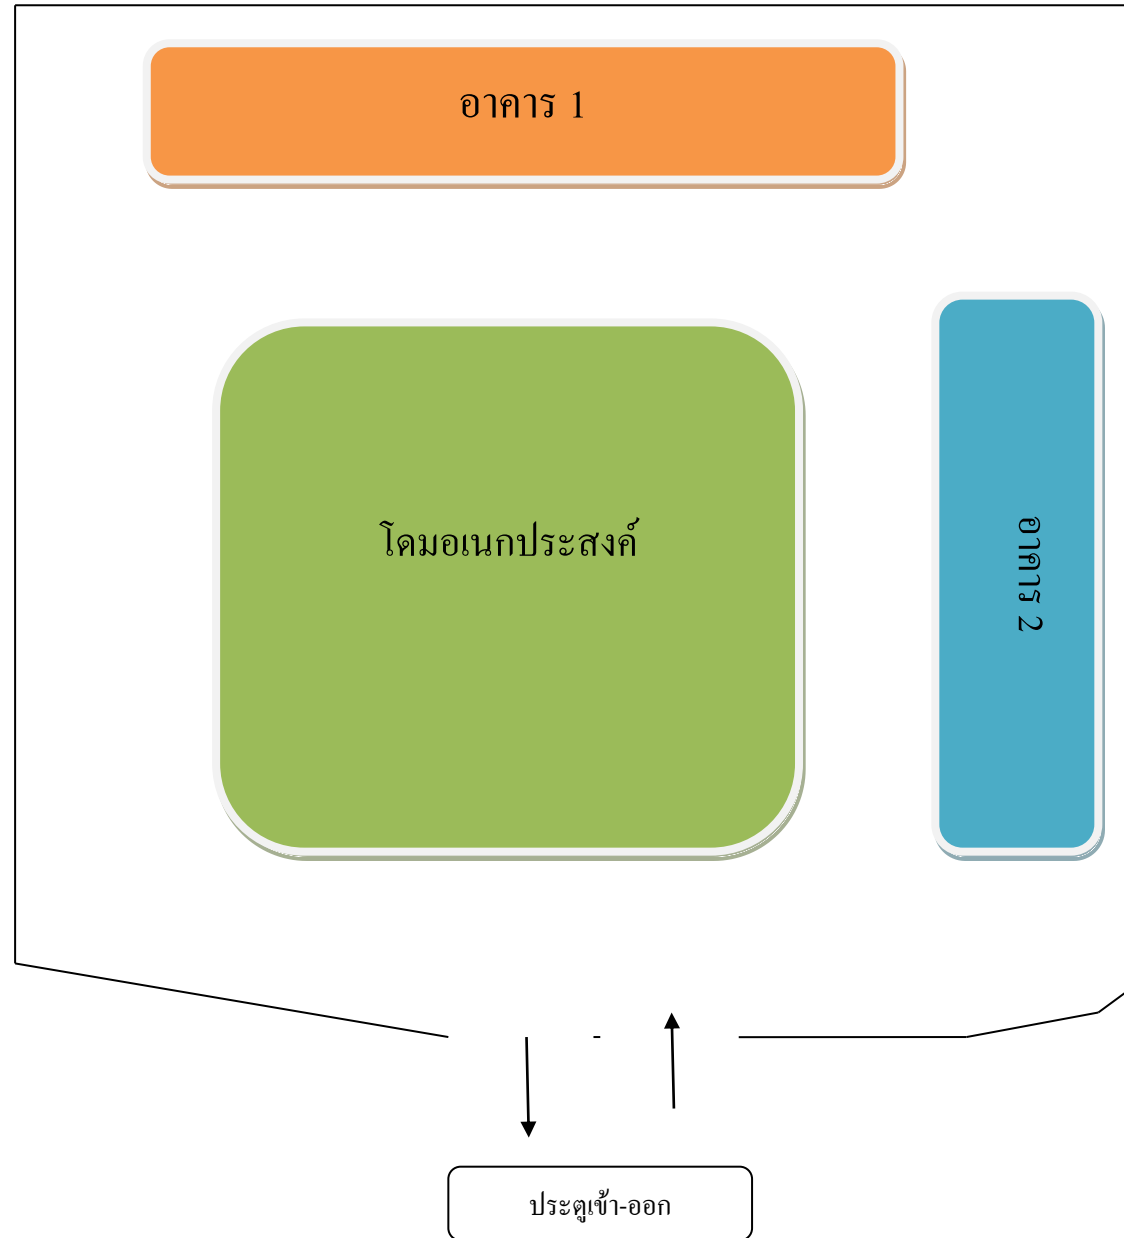

แผนผังโรงเรียนอนุบาลธีรา

สนามแข่งขัน โรงเรียนอนุบาลฉีรา
แผนผังห้องแข่งขันกลุ่มระดับปฐมวัย

ชั้นที่ 3		ห้องเก็บตัวการ แข่งขันพูด ภาษาอังกฤษ(Speech)		ห้องแข่งขัน พูดภาษาอังกฤษ (Speech)		
ชั้นที่ 2	ห้องแข่งขันการ ปั้นดินน้ำมัน	ห้องแข่งขันการ ปั้นดินน้ำมัน	ห้องแข่งขันการ ปั้นดินน้ำมัน	ห้องแข่งขันการสร้าง ภาพด้วยการฉีก ตัด ปะ กระดาษ	ห้องแข่งขันการสร้าง ภาพด้วยการฉีก ตัด ปะ กระดาษ	ห้องแข่งขันการสร้าง ภาพด้วยการฉีก ตัด ปะ กระดาษ
ชั้นที่ 1	ห้องแข่งขันการวาด ภาพระบายสีด้วย สีเทียน	ห้องแข่งขันการวาด ภาพระบายสีด้วย สีเทียน			ห้องแข่งขันการเล่า นิทานประกอบสื่อ	

อาคาร 2

สนามแข่งขัน โรงเรียนอนุบาลซีรา

แผนผังกลุ่มสาระวิทยาศาสตร์

อาคาร 1

ถนนหน้าอาคาร 1

แข่งขันการประกวดโครงงานวิทยาศาสตร์ประเภทสิ่งประดิษฐ์

โดมอเนกประสงค์

แข่งขันการแสดงทางวิทยาศาสตร์

(Science Show)