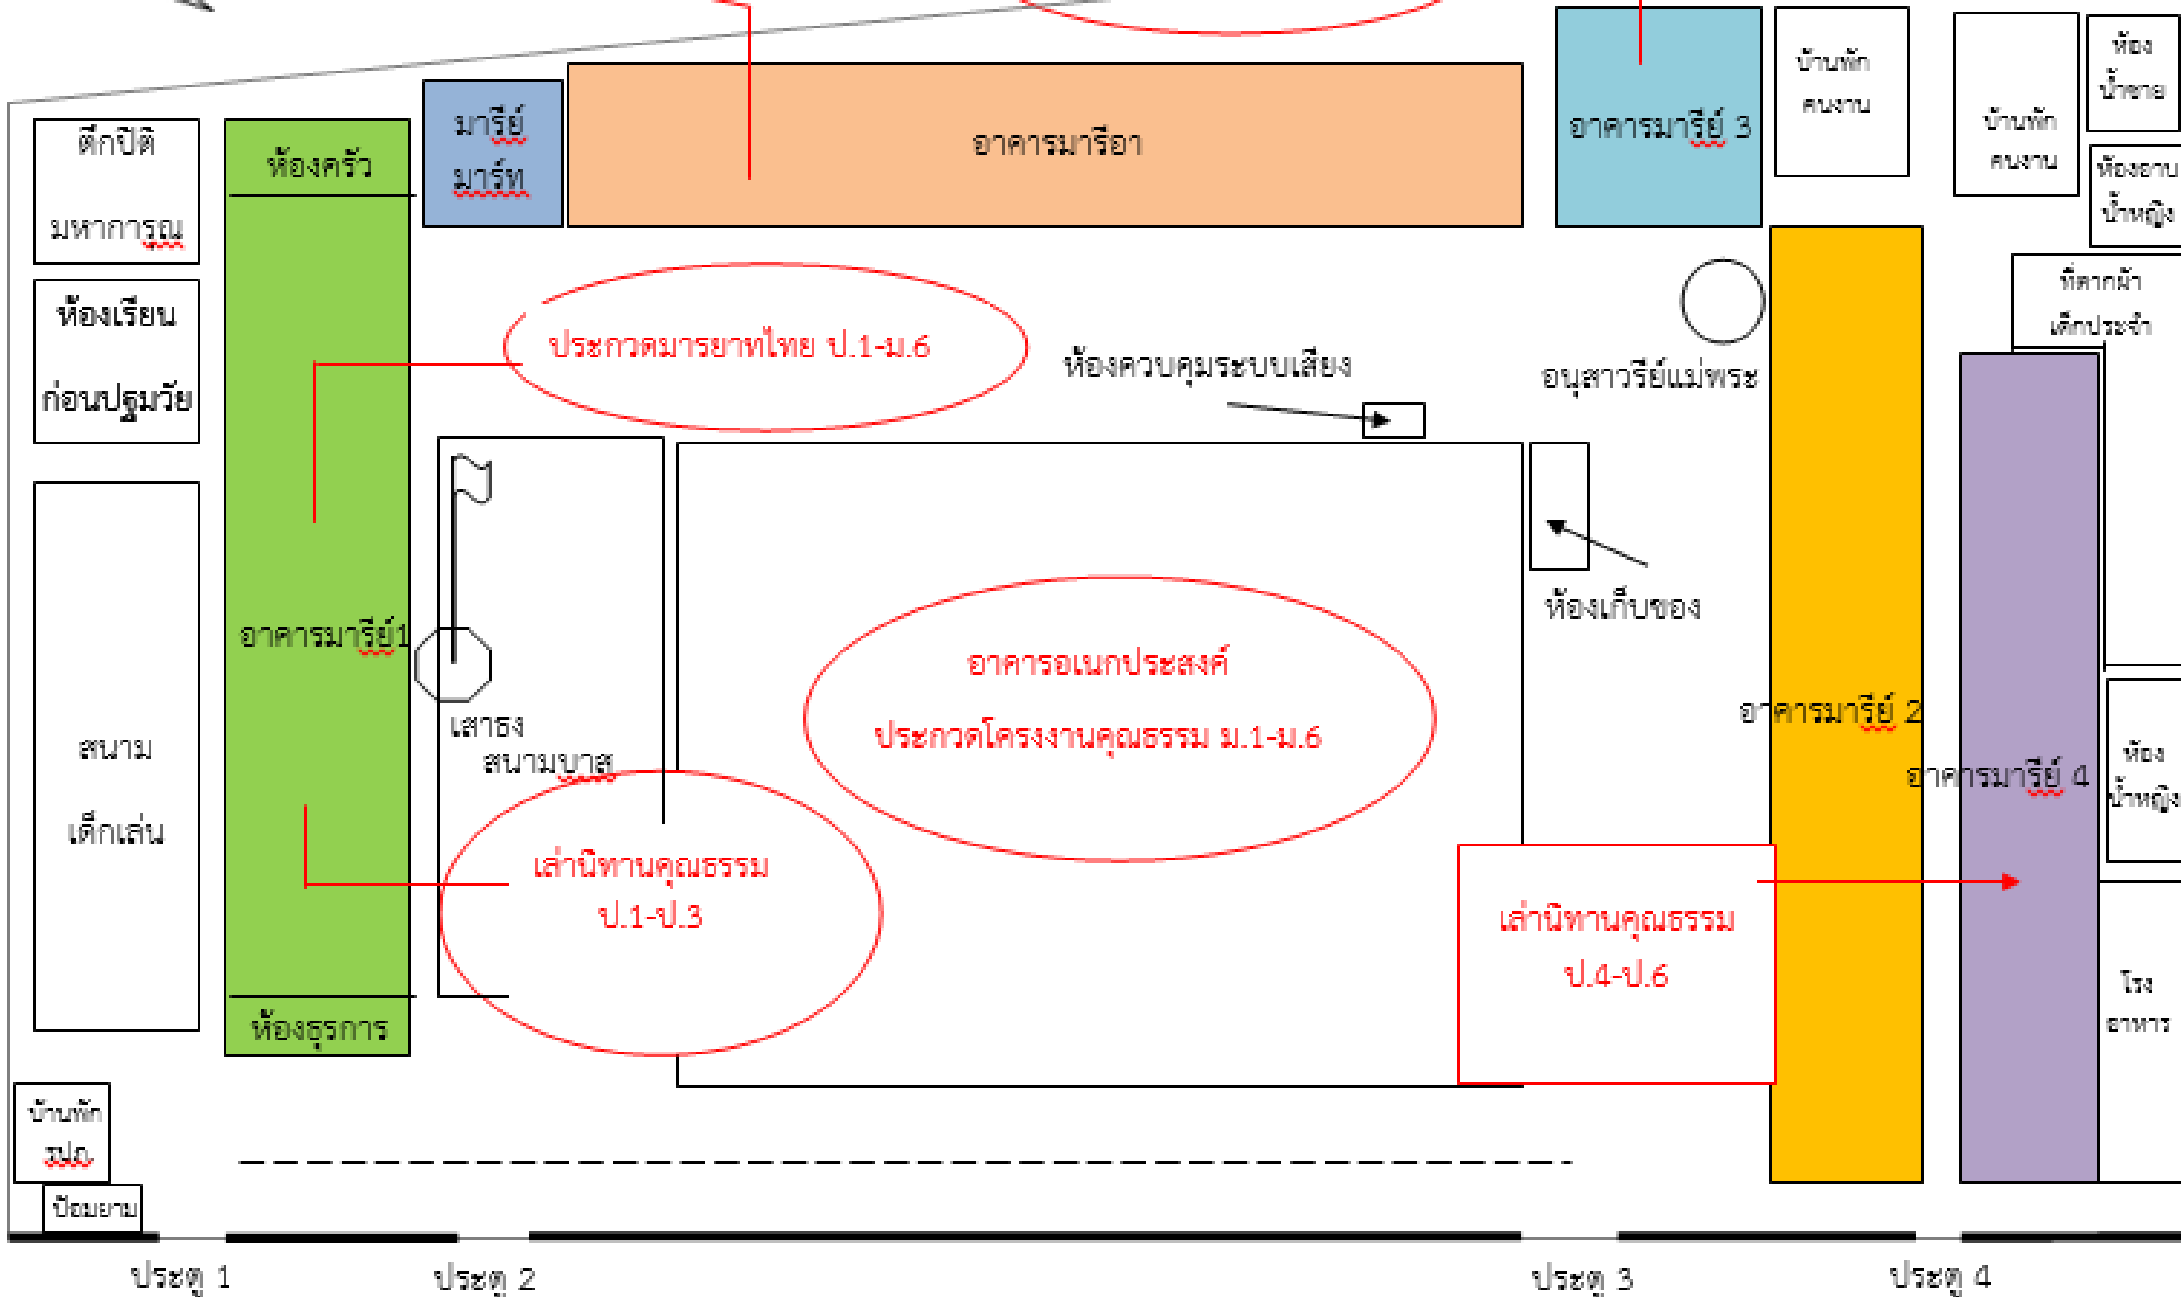

แผนผังโรงเรียนมารีย์พิทักษ์อุตรธานี

เรือน
พยาบาล

เสานันทานคุณธรรม ม.4-ม.6

เสานันทานคุณธรรม ป.4-ป.6

อาคารมารีย์ 1

อาคารมารีย์ 1 ชั้นที่ 1

ห้องนอนเด็กก่อนปฐมวัย ท 6 x ๕.๕	ห้องครัว ท 3 x ย 12			ห้องเก็บอุปกรณ์ นาฏศิลป์ ท 6 x ย 5
ห้องประชุม ท 4 x ย 6	ห้องนำใบของ ท 2.5 x ย 6	ห้องนำเด็กปฐมวัย ท 2 x ย 8	ห้องนำผู้บริหาร ท 2.5 x ย 6	ห้องอาหารผู้บริหาร ท 3 x ย 5
	เวที ท 3 x ย 5			ห้องศูนย์สื่ออนุบาล ท 6 x ย 10
	ห้องโถง แข่งขันเล่นนิทานคุณธรรม ป.1-ป.3			
	ห้องอนุบาล1/3 ท 4 x ย 8			
	ห้องอนุบาล1/2 ท 4 x ย 8			
ห้องอนุบาล1/1 ท 4 x ย 8				
ห้องเก็บสื่ออนุบาล				ห้องรับของ ท 3 x ย 6
				ห้องผู้อำนวยการ

อาคารมารีย์ 1 ชั้นที่ 2

	ห้องเก็บของ ท 2.5 x ย 6	ห้องนำเด็กปฐมวัย ท 2 x ย 8	ห้องนอนนักเรียน ท 2.5 x ย 6	
ห้องอนุบาล3/1 ท 4 x ย 8	ห้องโถง (นอนอนุบาล) ห้องเก็บตัวมารยาทไทย			ห้องศูนย์สื่ออนุบาล ท 6 x ย 10
ห้องอนุบาล3/2 มารยาทไทย ม.1-ม.3				ห้องอนุบาล2/4 มารยาทไทย ป.1-ป.3
ห้องอนุบาล3/3 มารยาทไทย ม.1-ม.3				ห้องอนุบาล2/3 มารยาทไทย ป.4-ป.6
ห้องอนุบาล2/1 ท 4 x ย 8				ห้องอนุบาล2/2 ท 4 x ย 8
		โถง ท 6 x ย 10		