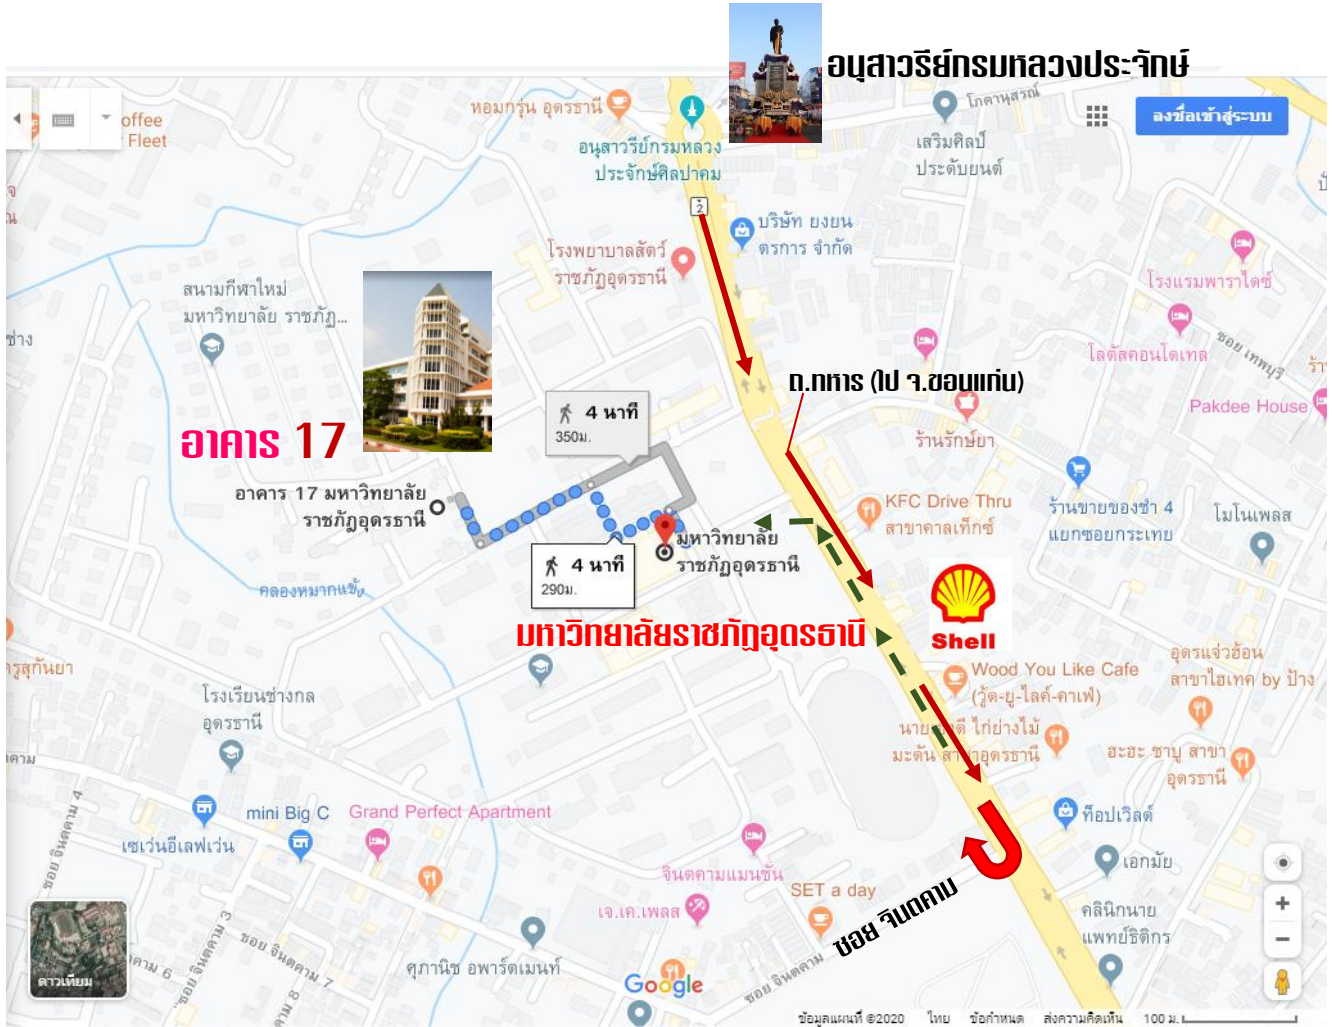

แผนผัง มหาวิทยาลัยราชภัฏอุดรธานี